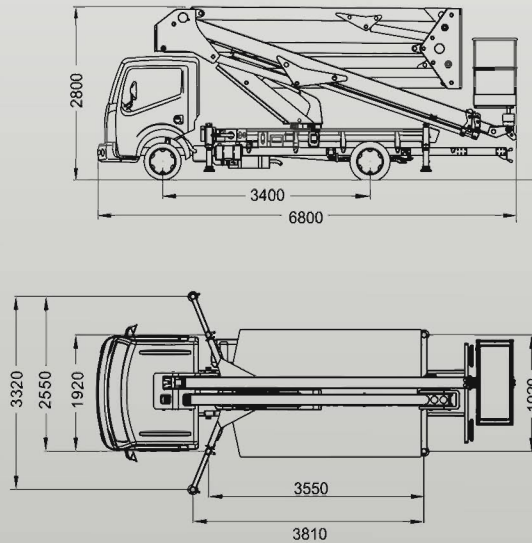

CMC[®]

AERIAL PLATFORMS

TB260

CMC TB260

* Changeable data according to the truck

Front stabilizers beams pulled out

Stabilizers beams withdrawn

- Dati e dimensioni possono subire modifiche senza alcun preavviso.
- Data and sizes may undergo some variations without prior notice.
- Données et dimensions pourraient subir des variations sans aucun préavis.
- Angaben und Größen können ohne Anweisungen Veränderungen hervorbringen.
- Datos y dimensiones pueden ser modificados sin preaviso.