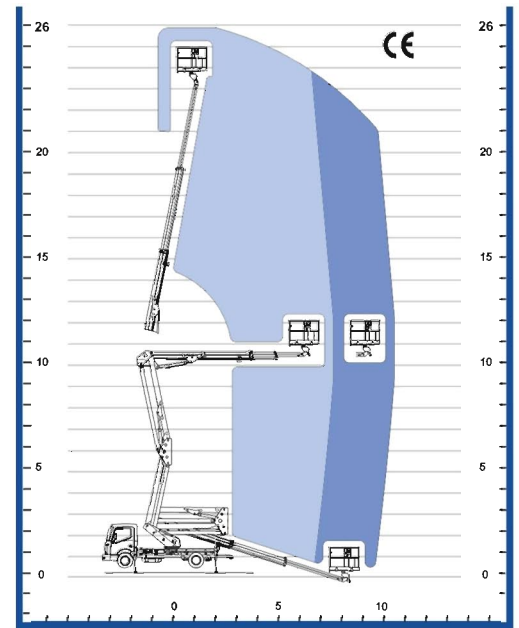

CMC[®]

AERIAL PLATFORMS

TB260

CMC TB260

* Changeable data according to the truck

Front stabilizers beams pulled out

Stabilizers beams withdrawn

- Dati e dimensioni possono subire modifiche senza alcun preavviso.
- Data and sizes may undergo some variations without prior notice.
- Données et dimensions pourraient subir des variations sans aucun préavis.
- Angaben und Größen können ohne Anweisungen Veränderungen hervorbringen.
- Datos y dimensiones pueden ser modificados sin preaviso.