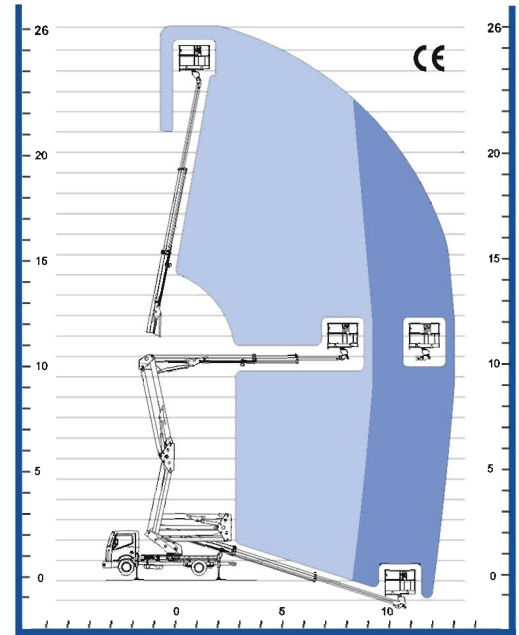

CMC[®]

AERIAL PLATFORMS

TB260

CMC TB260

* Changeable data according to the truck

Front stabilizers beams pulled out

Stabilizers beams withdrawn

- Dati e dimensioni possono subire modifiche senza alcun preavviso.
- Data and sizes may undergo some variations without prior notice.
- Données et dimensions pourraient subir des variations sans aucun préavis.
- Angaben und Größen können ohne Anweisungen Veränderungen hervorbringen.
- Datos y dimensiones pueden ser modificados sin preaviso.