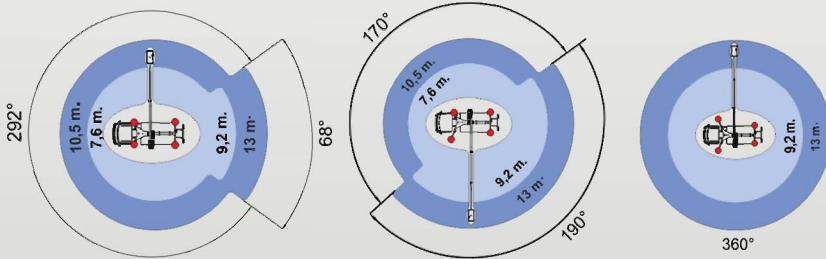

CMC[®]

AERIAL PLATFORMS

TB260

CMC TB260

* Changeable data according to the truck

Front stabilizers beams pulled out

Stabilizers beams withdrawn

- Dati e dimensioni possono subire modifiche senza alcun preavviso.
- Data and sizes may undergo some variations without prior notice.
- Données et dimensions pourraient subir des variations sans aucun préavis.
- Angaben und Größen können ohne Anweisungen Veränderungen hervorbringen.
- Datos y dimensiones pueden ser modificados sin preaviso.